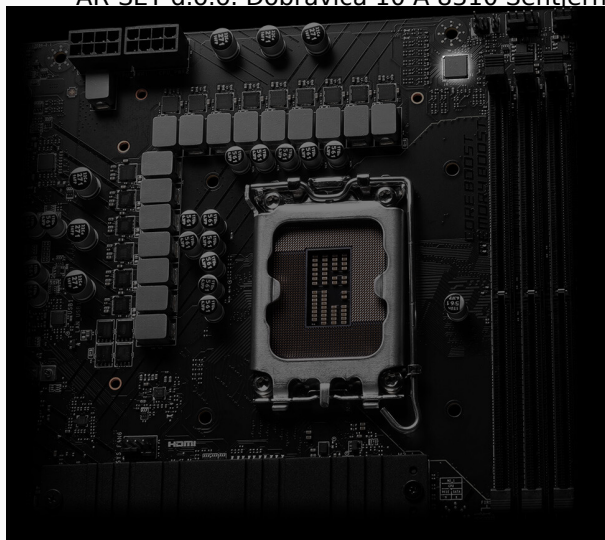

AR-SET d.o.o. Dobravica 10 A 8310 Šentjernej Davčna št.: SI16935381 Tel: 059 048 227

OSNOVNA PLOŠČA 1700 MSI PRO Z790-P WIFI ATX HDMI 1XDISPLAYPORT 1.4

263,46€

SKU: 015738

[MB 1700](#), [Osnovne plošče](#), [Računalniški deli](#)

OPIS IZDELKA

Izboljšano hlajenje za vrhunsko zmogljivost

Z razširjenimi hladilnimi telesi, toplotnimi blazinicami s kapaciteto 7W/mK in štiti M-2 Shield Frozr zagotavlja ta matična plošča optimalno delovanje tudi pri velikih obremenitvah.

Hitra in stabilna povezljivost

Zahvaljujoč reži PCIe 5.0, M.2 reži Gen 4 x4 in USB 3.2 Gen 2x2 ter hitri povezavi 2.5G LAN z Wi-Fi 6E boste deležni izjemno hitre in zanesljive izkušnje.

AR-SET d.o.o. Dobravica 10 A 8310 Šentjernej Davčna št.: SI16935381 Tel: 059 048 227

Robustno napajanje za maksimalno stabilnost

Z 14+1+1 faznim dizajnom napajanja DrMOS in dvojnimi 8-pinskimi priključki za CPU zagotavlja stabilno napajanje za procesor, kar omogoča vrhunsko zmogljivost Core Boost in Memory Boost.