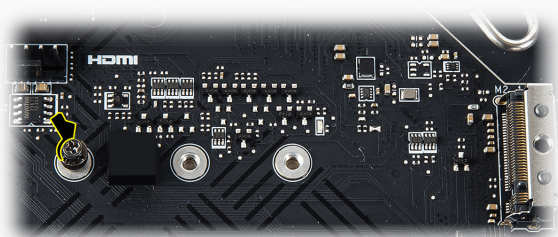

Hitra in stabilna povezljivost

Zahvaljujoč reži PCIe 5.0, M.2 reži Gen 4 x4 in USB 3.2 Gen 2x2 ter hitri povezavi 2.5G LAN z Wi-Fi 6E boste deležni izjemno hitre in zanesljive izkušnje.

AR-SET d.o.o. Dobravica 10 A 8310 Šentjernej Davčna št.: SI16935381 Tel: 059 048 227

Robustno napajanje za maksimalno stabilnost

Z 14+1+1 faznim dizajnom napajanja DrMOS in dvojnimi 8-pinskimi priključki za CPU zagotavlja stabilno napajanje za procesor, kar omogoča vrhunsko zmogljivost Core Boost in Memory Boost.

Visokokakovostno tiskano vezje za zanesljivo delovanje

Šestplastno tiskano vezje z 2-urno bakreno prevleko in materiali strežniškega razreda zagotavlja dolgo življenjsko dobo in zanesljivo delovanje sistema.