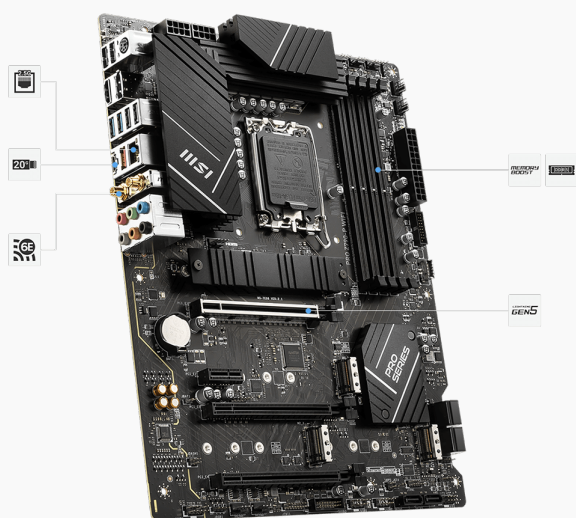

AR-SET d.o.o. Dobravica 10 A 8310 Šentjernej Davčna št.: SI16935381 Tel: 059 048 227

OSNOVNA PLOŠČA 1700 MSI PRO Z790-P WIFI ATX HDMI 1XDISPLAYPORT 1.4

263,46€

SKU: 015738

[MB 1700](#), [Osnovne plošče](#), [Računalniški deli](#)

OPIS IZDELKA

Izboljšano hlajenje za vrhunsko zmogljivost

Z razširjenimi hladilnimi telesi, toplotnimi blazinicami s kapaciteto 7W/mK in štiti M-2 Shield Frozr zagotavlja ta matična plošča optimalno delovanje tudi pri velikih obremenitvah.

Hitra in stabilna povezljivost

Zahvaljujoč reži PCIe 5.0, M.2 reži Gen 4 x4 in USB 3.2 Gen 2x2 ter hitri povezavi 2.5G LAN z Wi-Fi 6E boste deležni izjemno hitre in zanesljive izkušnje.

AR-SET d.o.o. Dobravica 10 A 8310 Šentjernej Davčna št.: SI16935381 Tel: 059 048 227

Robustno napajanje za maksimalno stabilnost

Z 14+1+1 faznim dizajnom napajanja DrMOS in dvojnimi 8-pinskimi priključki za CPU zagotavlja stabilno napajanje za procesor, kar omogoča vrhunsko zmogljivost Core Boost in Memory Boost.