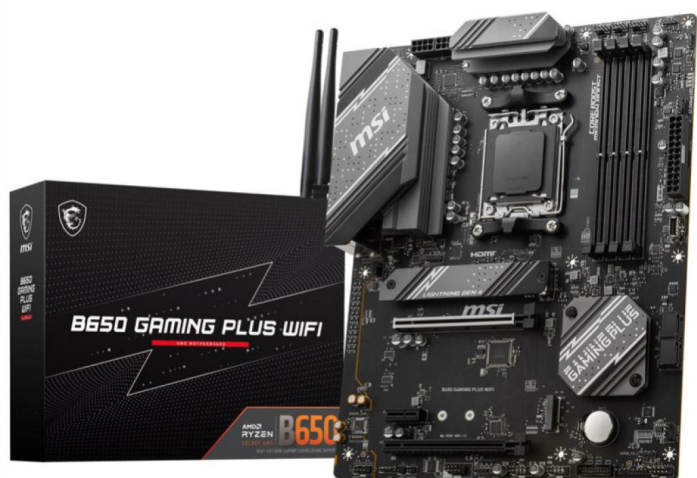

**OSNOVNA PLOŠČA AM5 MSI B650  
GAMING PLUS WIFI ATX 1XHDMI 2.1  
1XDISPLAYPORT 1.4**

**250,99€**

**SKU:** 98052

[MB AMD AM5](#), [Osnovne plošče](#), [Računalniški deli](#)