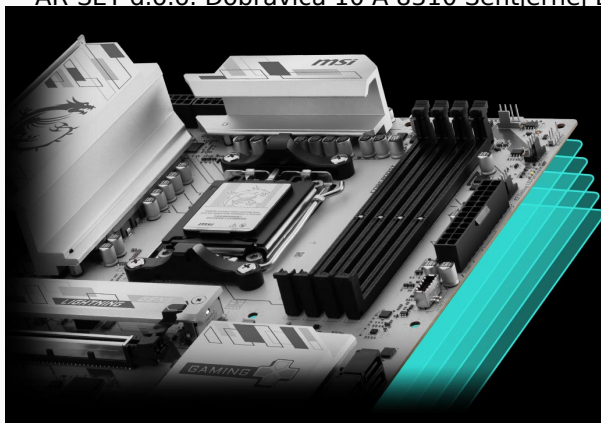

OSNOVNA PLOŠČA AM5 MSI B850 GAMING PLUS WIFI6E ATX HDMI DISPLAYPORT

227,53€

SKU: 7E80-001R

[MB AMD AM5](#), [Osnovne plošče](#), [Računalniški deli](#)

OPIS IZDELKA

Izboljšano hlajenje za optimalno delovanje

Razširjeni hladilnik povečuje površino za odvajanje toplote, medtem ko M.2 Shield Frozr zagotavlja, da M.2 SSD-ji ostanejo hladni. Z dodatnimi termalnimi blazinicami 7W/mK za MOSFET in dodatnimi blazinicami za dušilke, matična plošča ohranja stabilno delovanje tudi pri visoki obremenitvi.

AR-SET d.o.o. Dobravica 10 A 8310 Šentjernej Davčna št.: SI16935381 Tel: 059 048 227

Robustna zasnova za vrhunsko zmogljivost

Sistem napajanja 12+2+1 Duet Rail z P-PAK in dvojnimi 8-pinskimi priključki za napajanje CPU zagotavlja izjemno stabilnost. 6-slojna PCB s 2-unčnim bakrom in dodatno ojačitvijo zagotavljata izjemno vzdržljivost in zmogljivost za najzahtevnejša opravila.

Visokohiterostna povezljivost za neprekinjeno izkušnjo

Doživite bliskovito hitro igranje s PCIe 4.0 režji in Lightning Gen 5 x4 M.2, Z 2.5G LAN in Wi-Fi 6E boste deležni stabilne in hitre omrežne povezave, idealne za profesionalno uporabo in multimedijo.