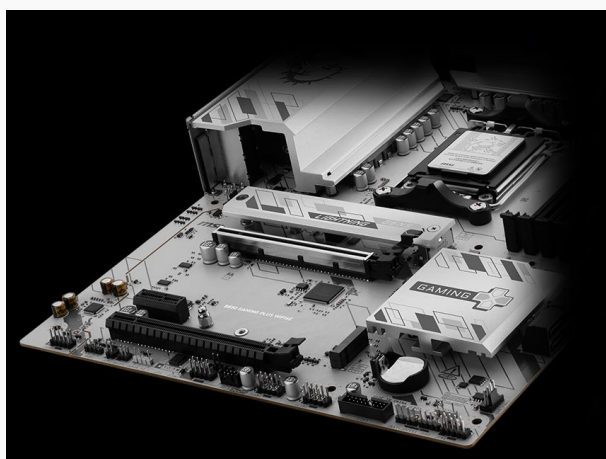

OSNOVNA PLOŠČA AM5 MSI B850 GAMING PLUS WIFI6E ATX HDMI DISPLAYPORT

227,53€

SKU: 7E80-001R

[MB AMD AM5](#), [Osnovne plošče](#), [Računalniški deli](#)

OPIS IZDELKA

Izboljšano hlajenje za optimalno delovanje

Razširjeni hladilnik povečuje površino za odvajanje toplote, medtem ko M.2 Shield Frozr zagotavlja, da M.2 SSD-ji ostanejo hladni. Z dodatnimi termalnimi blazinicami 7W/mK za MOSFET in dodatnimi blazinicami za dušilke, matična plošča ohranja stabilno delovanje tudi pri visoki obremenitvi.

AR-SET d.o.o. Dobravica 10 A 8310 Šentjernej Davčna št.: SI16935381 Tel: 059 048 227

Robustna zasnova za vrhunsko zmogljivost

Sistem napajanja 12+2+1 Duet Rail z P-PAK in dvojnimi 8-pinskimi priključki za napajanje CPU zagotavlja izjemno stabilnost. 6-slojna PCB s 2-unčnim bakrom in dodatno ojačitvijo zagotavljata izjemno vzdržljivost in zmogljivost za najzahtevnejša opravila.

Visokohiterostna povezljivost za neprekinjeno izkušnjo

Doživite bliskovito hitro igranje s PCIe 4.0 režji in Lightning Gen 5 x4 M.2, Z 2.5G LAN in Wi-Fi 6E boste deležni stabilne in hitre omrežne povezave, idealne za profesionalno uporabo in multimedijo.