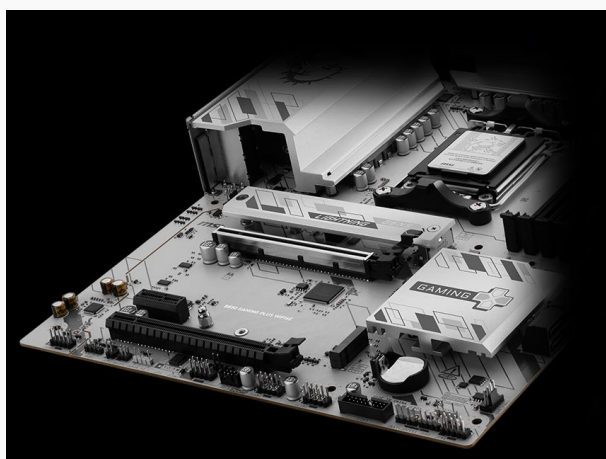

OSNOVNA PLOŠČA AM5 MSI B850 GAMING PLUS WIFI6E ATX HDMI DISPLAYPORT

227,53€

SKU: 7E80-001R

[MB AMD AM5](#), [Osnovne plošče](#), [Računalniški deli](#)

OPIS IZDELKA

Izboljšano hlajenje za optimalno delovanje

Razširjeni hladilnik povečuje površino za odvajanje toplote, medtem ko M.2 Shield Frozr zagotavlja, da M.2 SSD-ji ostanejo hladni. Z dodatnimi termalnimi blazinicami 7W/mK za MOSFET in dodatnimi blazinicami za dušilke, matična plošča ohranja stabilno delovanje tudi pri visoki obremenitvi.

AR-SET d.o.o. Dobravica 10 A 8310 Šentjernej Davčna št.: SI16935381 Tel: 059 048 227

Robustna zasnova za vrhunsko zmogljivost

Sistem napajanja 12+2+1 Duet Rail z P-PAK in dvojnimi 8-pinskimi priključki za napajanje CPU zagotavlja izjemno stabilnost. 6-slojna PCB s 2-unčnim bakrom in dodatno ojačitvijo zagotavljata izjemno vzdržljivost in zmogljivost za najzahtevnejša opravila.

Visokohiterostna povezljivost za neprekinjeno izkušnjo

Doživite bliskovito hitro igranje s PCIe 4.0 reži in Lightning Gen 5 x4 M.2, Z 2.5G LAN in Wi-Fi 6E boste deležni stabilne in hitre omrežne povezave, idealne za profesionalno uporabo in multimedijo.