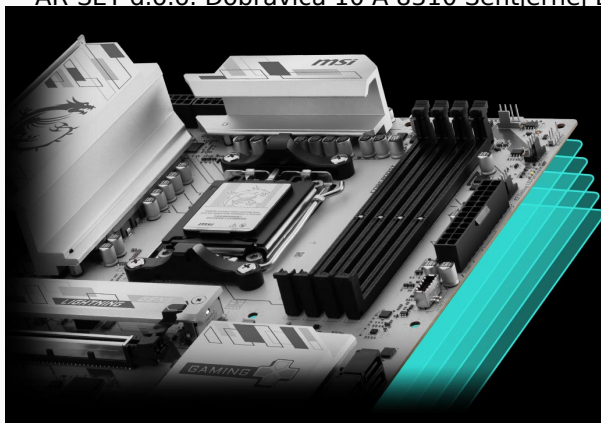

OSNOVNA PLOŠČA AM5 MSI B850 GAMING PLUS WIFI6E ATX HDMI DISPLAYPORT

227,53€

SKU: 7E80-001R

[MB AMD AM5](#), [Osnovne plošče](#), [Računalniški deli](#)

OPIS IZDELKA

Izboljšano hlajenje za optimalno delovanje

Razširjeni hladilnik povečuje površino za odvajanje toplote, medtem ko M.2 Shield Frozr zagotavlja, da M.2 SSD-ji ostanejo hladni. Z dodatnimi termalnimi blazinicami 7W/mK za MOSFET in dodatnimi blazinicami za dušilke, matična plošča ohranja stabilno delovanje tudi pri visoki obremenitvi.

AR-SET d.o.o. Dobravica 10 A 8310 Šentjernej Davčna št.: SI16935381 Tel: 059 048 227

Robustna zasnova za vrhunsko zmogljivost

Sistem napajanja 12+2+1 Duet Rail z P-PAK in dvojnimi 8-pinskimi priključki za napajanje CPU zagotavlja izjemno stabilnost. 6-slojna PCB s 2-unčnim bakrom in dodatno ojačitvijo zagotavljata izjemno vzdržljivost in zmogljivost za najzahtevnejša opravila.

Visokohiterostna povezljivost za neprekinjeno izkušnjo

Doživite bliskovito hitro igranje s PCIe 4.0 reži in Lightning Gen 5 x4 M.2, Z 2.5G LAN in Wi-Fi 6E boste deležni stabilne in hitre omrežne povezave, idealne za profesionalno uporabo in multimedijo.