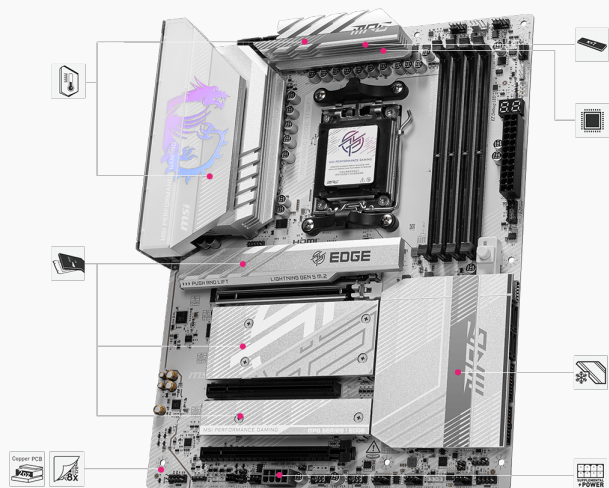

AR-SET d.o.o. Dobravica 10 A 8310 Šentjernej Davčna št.: SI16935381 Tel: 059 048 227

OSNOVNA PLOŠČA AM5 MSI MPG B850 EDGE TI WIFI ATX 1XHDMI

306,99€

SKU: B850-E-TI-Wifi

[MB AMD AM5](#), [Osnovne plošče](#), [Računalniški deli](#)

OPIS IZDELKA

Ultra zmogljiva rešitev napajanja

Opremljena z 14+2+1 faznim VRM napajalnim sistemom in dvojnimi 8-pinski priključki za napajanje CPU, zagotavlja stabilnost tudi pri najzahtevnejših obremenitvah. Podprta z 8-slojno PCB ploščo z 2oz bakrenimi sloji za vrhunsko zmogljivost.

Napredno hlajenje za optimalno delovanje

Zmogljiv hladilnik VRM, 7W/mK toplotne blazinice in M.2 Shield Frozr ohranjajo nizke temperature komponent, kar zagotavlja stabilno delovanje in preprečuje zmanjšanje zmogljivosti med intenzivno uporabo.