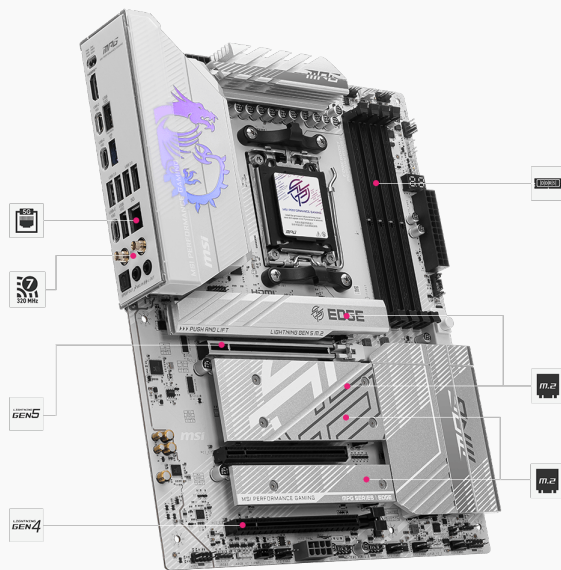

AR-SET d.o.o. Dobravica 10 A 8310 Šentjernej Davčna št.: SI16935381 Tel: 059 048 227

OSNOVNA PLOŠČA AM5 MSI MPG B850 EDGE TI WIFI ATX 1XHDMI

306,99€

SKU: B850-E-TI-Wifi

[MB AMD AM5](#), [Osnovne plošče](#), [Računalniški deli](#)

OPIS IZDELKA

Ultra zmogljiva rešitev napajanja

Opremljena z 14+2+1 faznim VRM napajalnim sistemom in dvojnimi 8-pinski priključki za napajanje CPU, zagotavlja stabilnost tudi pri najzahtevnejših obremenitvah. Podprta z 8-slojno PCB ploščo z 2oz bakrenimi sloji za vrhunsko zmogljivost.

Napredno hlajenje za optimalno delovanje

Zmogljiv hladilnik VRM, 7W/mK toplotne blazinice in M.2 Shield Frozr ohranjajo nizke temperature komponent, kar zagotavlja stabilno delovanje in preprečuje zmanjšanje zmogljivosti med intenzivno uporabo.