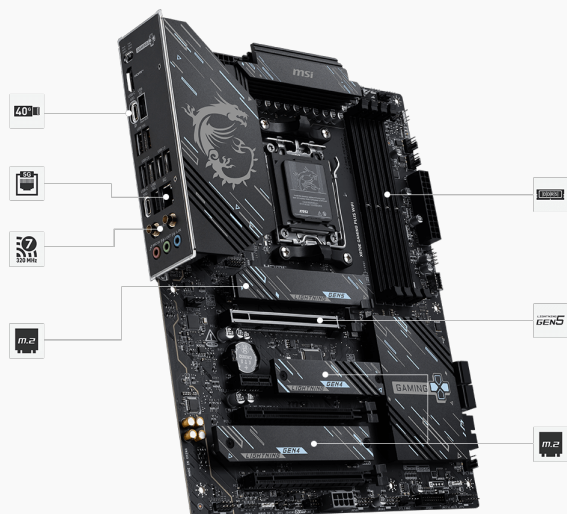

AR-SET d.o.o. Dobravica 10 A 8310 Šentjernej Davčna št.: SI16935381 Tel: 059 048 227

Ultra hitra povezljivost

Z najnovejšo rešitvijo Wi-Fi 7 in 5G LAN omogoča varno, stabilno in hitro mrežno povezavo ter prenos podatkov. Podpira tudi USB4 za profesionalno in večpredstavnostno uporabo.