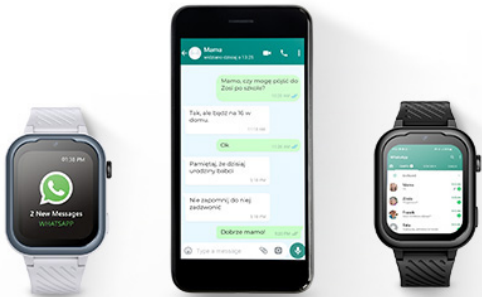

**PAMETNA URA OTROŠKA GARETT
ESSA 4G, ČRNA****122,99€****SKU:** 485682**Kategorije:** [Pametne ure](#), [Telefonija](#)**OPIS IZDELKA**

1,83" HD zaslon, WhatsApp Messenger, Odklepanje z obrazom, Zmogljiva baterija

- Sistem Android 8.1

Velik, lahko berljiv zaslon

Jasen 1,83" zaslon

HD ločljivost

Posebej oblikovan okvir, ki prekriva zaslon in ščiti pred poškodbami

WhatsApp komunikator

Izmenjujete sporočila prek klepeta WhatsApp

4G LTE

Opravlajte in sprejemajte glasovne in video klice

Izberite enega zase
ujemajoča se številčnica

Spremenite številčnico ure, kjer koli ste

Model z veliko možnostmi

Statične in dinamične številčnice

Garett Kids Essa 4G – večnamenska ura za vašega otroka

Iščete večnamensko uro za svojega otroka? Pametna ura 4G LTE je popoln predlog. Ura ima jasen 1,83" zaslon in HD ločljivost, njena površina zaslona glede na ohišje pa je precej večja kot pri standardnih urah iz serije Kids. Ta pametna ura s funkcijo GPS uporablja operacijski sistem Android 8.1, dodatno podpira WhatsApp messenger, tako da lahko hitro in enostavno vzpostavite stik s svojim otrokom, tudi prek besedilnih sporočil. Poleg tega baterija zdrži do 4 dni z aktivno SIM kartico, tako da lahko brezhibno uporabljate glasovne in video klice. Poleg tega boste z Garett Kids Essa 4G poskrbeli za varnost vašega otroka, saj ima ura GPS lokacijo in GEOfencing funkcije.