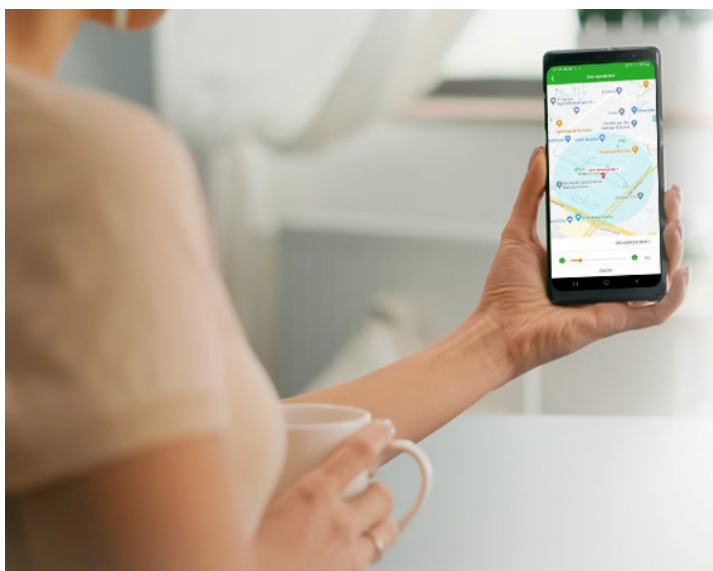

**PAMETNA URA OTROŠKA GARETT
ESSA 4G, ČRNA****122,99€****SKU:** 485682**Kategorije:** [Pametne ure](#), [Telefonija](#)**OPIS IZDELKA**

1,83" HD zaslon, WhatsApp Messenger, Odklepanje z obrazom, Zmogljiva baterija

- Sistem Android 8.1

Velik, lahko berljiv zaslon

Jasen 1,83" zaslon

HD ločljivost

Posebej oblikovan okvir, ki prekriva zaslon in ščiti pred poškodbami

WhatsApp komunikator

Izmenjujete sporočila prek klepeta WhatsApp

Odkleni z obrazom

Po izbiri funkcij odklenite zaslon z obrazov vašega otroka

Zmogljiva baterija

Baterija ure zdrži do 4 dni z aktivno SIM kartico

GPS/geolokacija

Ugotovite, kje je vaš otrok

Postavite in vzdržujte varno igrišče za svojega otroka
Če presežete ta obseg, boste prejeli posebno obvestilo.

Iščete večnamensko uro za svojega otroka? Pametna ura 4G LTE je popoln predlog. Ura ima jasen 1,83" zaslon in HD ločljivost, njena površina zaslona glede na ohišje pa je precej večja kot pri standardnih urah iz serije Kids. Ta pametna ura s funkcijo GPS uporablja operacijski sistem Android 8.1, dodatno podpira WhatsApp messenger, tako da lahko hitro in enostavno vzpostavite stik s svojim otrokom, tudi prek besedilnih sporočil. Poleg tega baterija zdrži do 4 dni z aktivno SIM kartico, tako da lahko brezhibno uporabljate glasovne in video klice. Poleg tega boste z Garett Kids Essa 4G poskrbeli za varnost vašega otroka, saj ima ura GPS lokacijo in GEOfencing funkcije.