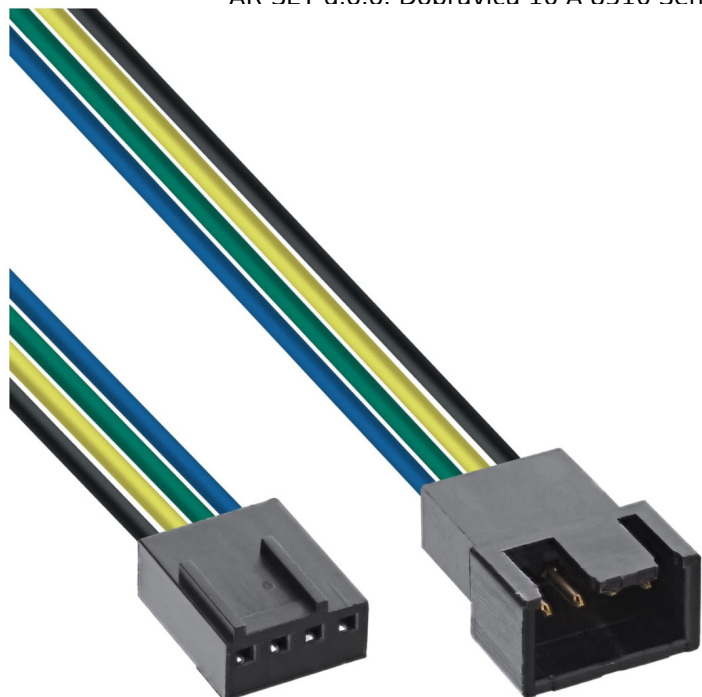

AR-SET d.o.o. Dobravica 10 A 8310 Šentjernej Davčna št.: SI16935381 Tel: 059 048 227

PODALJŠEK ZA VENTILATORJE PWM INLINE 4-PIN BARVNI (30CM)

5,99€

SKU: 33328A

Kategorije: [Računalniški deli](#), [Ventilatorji](#)

OPIS IZDELKA

Podaljšek za ventilatorje z 4-pin Molex PWM priključkom.

Tip priključkov: 4-pin Molex (PWM) - moški na ženski.

Dolžina: 30 cm — kompaktna za urejeno namestitev v ohišju.

Omogoča prenos PWM signala za nadzor ventilatorja.