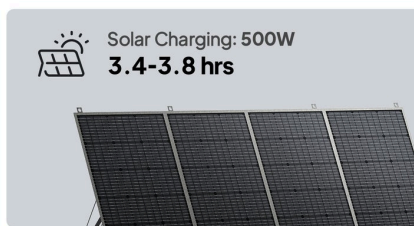

Napajajte skoraj vse naprave

BLUETTI AC180P z nazivno izhodno močjo 1800 W in kapaciteto 1440 Wh zanesljivo pokrije večino energetskih potreb. Opremljen je tudi z načinom Power Lifting, ki omogoča izhodno moč do 2700 W za napajanje energijsko zahtevnejših naprav. Številni priključki, vključno z AC vtičnicami, USB-A, USB-C, 12 V DC izhodom in brezžično polnilno površino, zagotavljajo prilagodljive možnosti napajanja doma, na poti ali izven električnega omrežja.

BLUETTI APP

Silent Mode

45dB

LiFePO₄ Battery

1440Wh Capacity

5 Years Guarantee

500W MAX. Solar Charging

1440W Lightning Charging

1800W AC Output

2700W Power Lifting

Kompakten in prenosen

AC180P je zasnovan z mislijo na mobilnost. Z dimenzijami 340 × 247 × 317 mm (D × Š × V) in težo približno 16 kg ponuja odlično razmerje med zmogljivostjo in prenosljivostjo. Praktičen ročaj omogoča enostavno prenašanje, zato ga lahko brez težav vzamete s seboj na vsako novo dogodivščino.