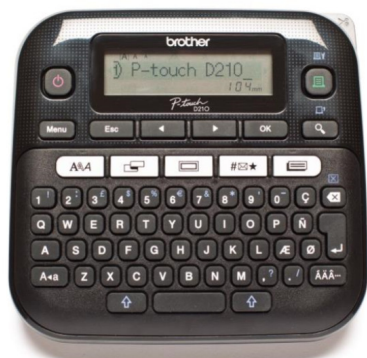

**POS TERMALNI TISKALNIK NALEPK
BROTHER P-TOUCH PT D210
(PTD210YJ1)****52,99€****SKU:** PTD210YJ1**Kategorije:** [POS oprema](#), [POS tiskalniki](#)**OPIS IZDELKA**

Z PT-D210 preprosto organizirajte in prilagodite elemente tako, kot jih želite okoli vašega doma in pisarne. Preizkusite uporabne predloge z vnaprej izdelanimi nalepkami in modeli vzorcev. Od označevanja map datotek in kablov in žic do izdelave darilnih oznak in strani scrapbook, je več uporabe kot kdaj koli prej za PT-D210.

Vrsta tiskalnika: Označevanje - toplotni prenos - B/W

Teža: 490 g

Največja velikost medija: Roll (1,2 cm)

Min velikost medija (po meri): 3,5 mm

Največja velikost medija (po meri): 12 mm

Hitrost tiskanja: Do 20 mm/sek

Največja ločljivost (B&W): 180 dpi

Vrsta predstavnosti: Laminirani trak

Združljivi trakovi: TZe trak

Pisave: 14 pisav

Funkcije: 2 vrstica tiskanja

Ločljivost zaslona: 1 vrstica x 15 znakov

Tipkovnica: QWERTZ / 62 tipk