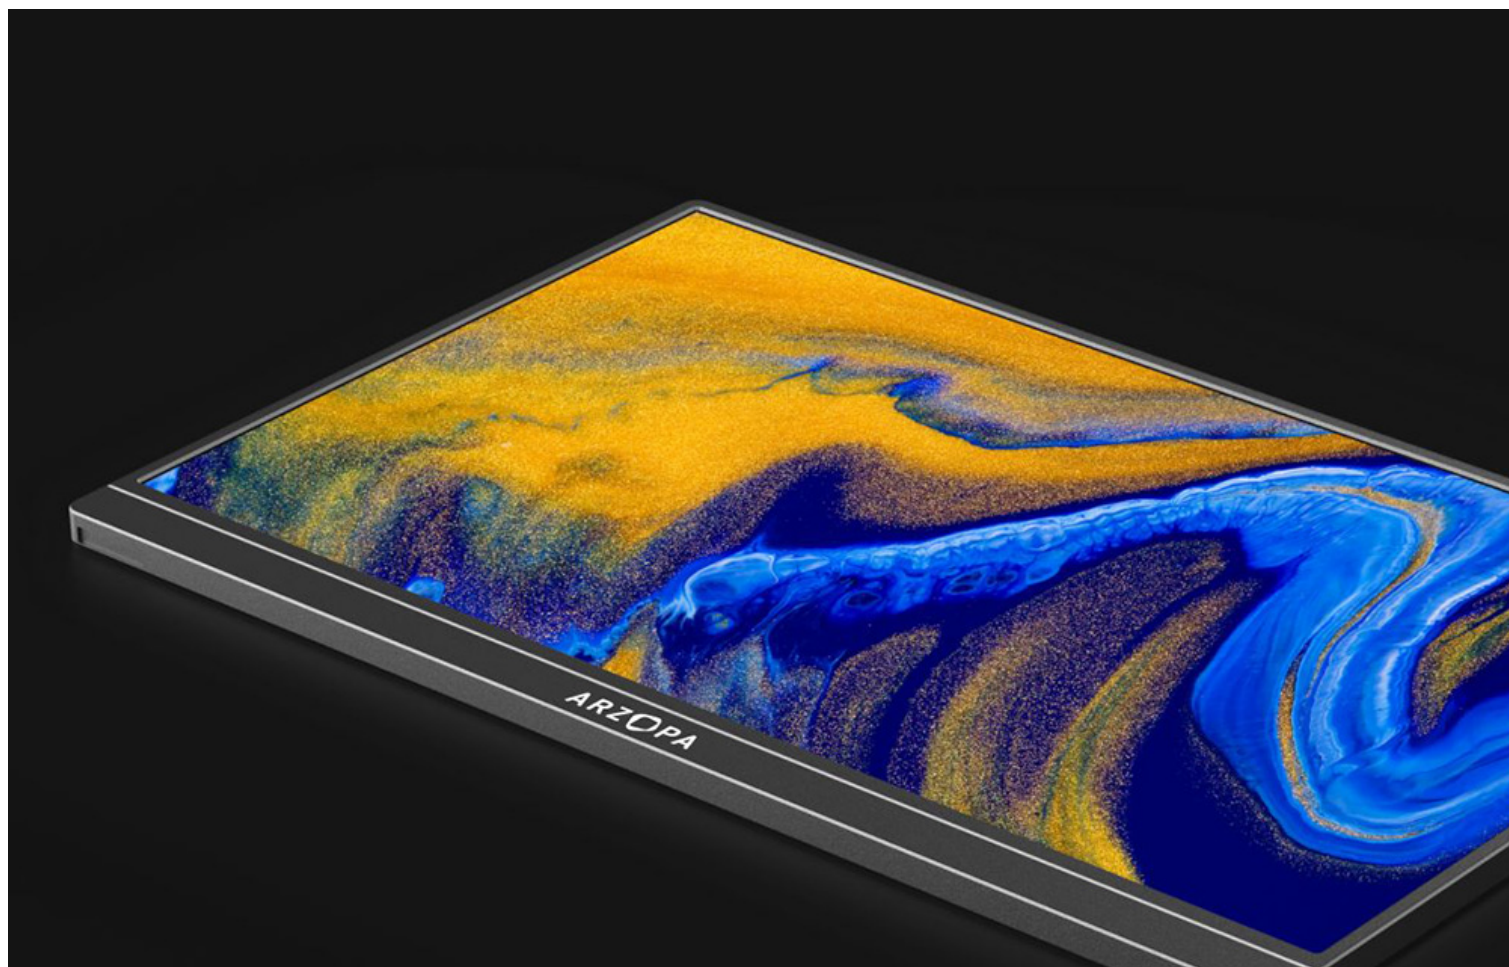

neverjetno poglabljena izkušnja
AR-SET d.o.o. Dobravica 10 A 8310 Šentjernej Davčna št.: SI16935381 Tel: 059 048 227

Veliko možnosti

Pozabite na težave z združljivostjo! S1 TABLE ponuja široko paleto vrat, ki vam bodo omogočila preprosto in hitro povezavo vašega monitorja z napravo po vaši izbiri. Ima 2 vrata USB-C in vrata mini HDMI za brezhibno povezavo z vašim prenosnikom, pametnim telefonom ali igralno konzolo. Ima tudi vgrajen 3,5-milimetrski avdio priključek, s katerim lahko preprosto priključite zunanje zvočnike ali slušalke in tako popolnoma uživajte v zvoku.