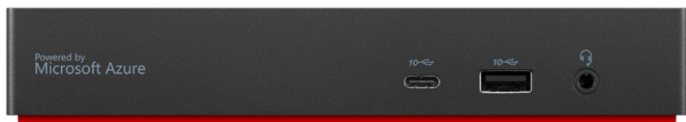

**PRIKLOPNA POSTAJA USB-C =>  
LENOVO UNIVERSAL SMART DOCK  
135W 2XDISPLAYPORT HDMI 2.1  
3XUSB3.1 USB-C RJ45 -  
(40B20135EU)**

**568,99€**

**SKU:** 40B20135EU

**Kategorije:** [Prenosne naprave](#), [Priklopne postaje](#)

## OPIS IZDELKA

Lenovo ThinkPad Universal USB-C Smart Dock. Tehnologija povezovanja: Žična, Gostiteljski vmesnik: Thunderbolt 4. Ethernet LAN Hitrosti prenosa podatkov: 1000 Mbit/s. Barva izdelka: Črna, Vrsta HD: 4K Ultra HD, Ločljivost (največja, digitalna): 3840 x 2160 slikovnih pik. Napajanje: 135 W. Podprti operacijski sistemi Windows: Windows 10, Windows 11, Windows 7