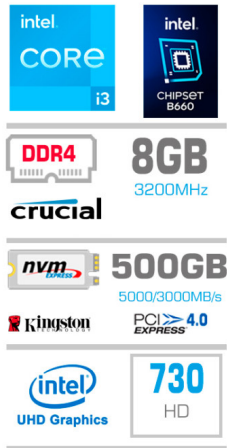

AR-SET d.o.o. Dobravica 10 A 8310 Šentjernej Davčna št.: SI16935381 Tel: 059 048 227

**RAČUNALNIK MEGA MT S4**  
**I3-13100/INTEL**  
**730/8GB/500GB-4.0/450W/BREZ OS**  
**714,00€**

**SKU:** PC-GS4-300