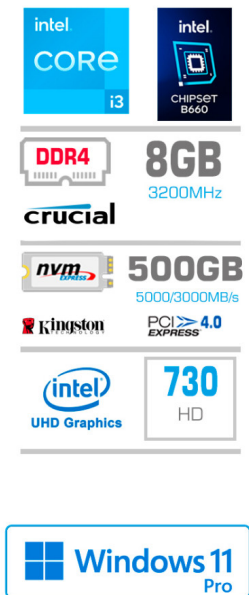

AR-SET d.o.o. Dobravica 10 A 8310 Šentjernej Davčna št.: SI16935381 Tel: 059 048 227

RAČUNALNIK MEGA MT S4 I3-13100/INTEL 730/8GB/500GB-4.0/450W/WIN11PR O

928,00€

SKU: PC-GS4-310W

[Osebni in poslovni računalniki](#), [Računalniki](#),
[Računalniki MEGA](#)

OPIS IZDELKA

VIZIJA MEGA S4 SERIJE

Vstopite v svet brezhibne produktivnosti z našo Intel **MEGA S4 serijo**, ki združuje brezčasno eleganco s prefinjeno učinkovitostjo. Vsak računalnik iz te linije je zasnovan z mislijo na **delovno okolje**, kar pomeni, da ponuja ne le estetsko privlačen dizajn, temveč tudi **izjemno zmogljivost** za vsako pisarno.

B660 CHIPSET

Opremljeni z Intel platformo **12., 13., in 14. generacije** od Intel i3 pa vse do Intel i7 procesorjev, naši MEGA S4 računalniki zagotavljajo neomajno moč in odzivnost za vse vaše delovne potrebe. S **B660 matično ploščo** kot osnovo, naši računalniki omogočajo enostavno razširitev grafičnih kartic vse od RTX 3050.