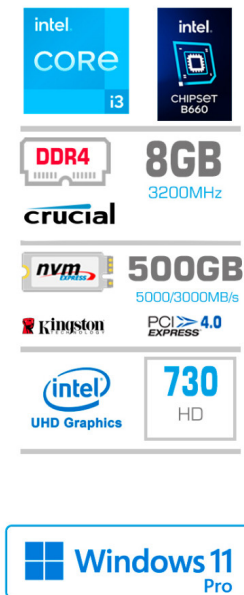

AR-SET d.o.o. Dobravica 10 A 8310 Šentjernej Davčna št.: SI16935381 Tel: 059 048 227

RAČUNALNIK MEGA MT S4 I3-13100/INTEL 730/8GB/500GB-4.0/450W/WIN11PR O

928,00€

SKU: PC-GS4-310W

[Osebni in poslovni računalniki](#), [Računalniki](#),
[Računalniki MEGA](#)

OPIS IZDELKA

VIZIJA MEGA S4 SERIJE

Vstopite v svet brezhibne produktivnosti z našo Intel **MEGA S4 serijo**, ki združuje brezčasno eleganco s prefinjeno učinkovitostjo. Vsak računalnik iz te linije je zasnovan z mislijo na **delovno okolje**, kar pomeni, da ponuja ne le estetsko privlačen dizajn, temveč tudi **izjemno zmogljivost** za vsako pisarno.

B660 CHIPSET

Opremljeni z Intel platformo **12., 13., in 14. generacije** od Intel i3 pa vse do Intel i7 procesorjev, naši MEGA S4 računalniki zagotavljajo neomajno moč in odzivnost za vse vaše delovne potrebe. S **B660 matično ploščo** kot osnovo, naši računalniki omogočajo enostavno razširitev grafičnih kartic vse od RTX 3050.