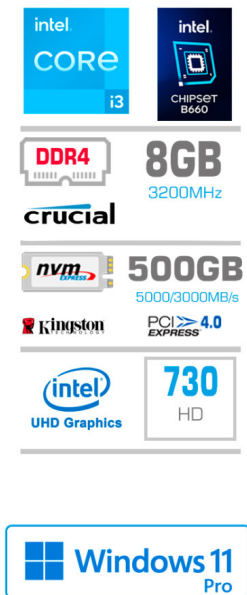

## RAČUNALNIK MEGA MT S4 I3-13100/INTEL 730/8GB/500GB-4.0/450W/WIN11PR O

928,00€

SKU: PC-GS4-310W

[Osebni in poslovni računalniki](#), [Računalniki](#),  
[Računalniki MEGA](#)