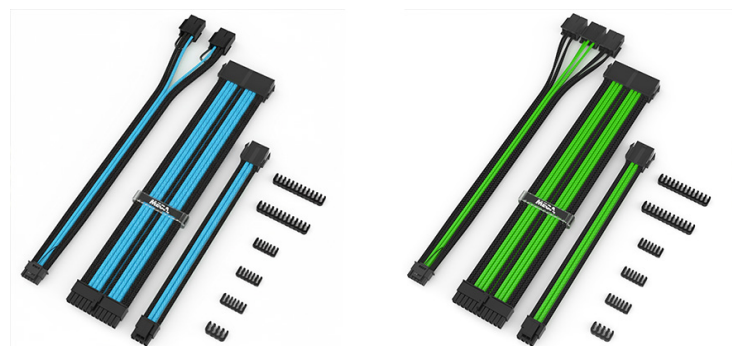

2.517,00€

SKU: PC-GS5-852A

[Gaming računalniki](#), [Računalniki](#), [Računalniki MEGA](#)

OPIS IZDELKA

MEGA S5 Serija: Estetika in zmogljivost, združeni v eno.

Vstopite v prihodnost igranja in ustvarjanja z našo **MEGA S5 serijo**, ki združuje neprekosljivo zmogljivost z edinstveno estetsko dovršenostjo. Vsak računalnik v tej liniji je ustvarjen za tiste, ki si želijo vrhunsko izkušnjo, ne da bi pri tem sklepali kompromise glede stila. Serija MEGA S5 se ponaša z vrhunskimi komponentami, ki so skrbno izbrane za maksimalno učinkovitost in zanesljivost.

Estetika fishtank ohišja v črni in beli barvi

Srce vizualne privlačnosti serije MEGA S5 je **fishtank ohišje**, ki je na voljo v elegantni beli ali črni barvi. To ohišje ponuja popoln panoramski pogled na vaše komponente skozi stransko in sprednje steklo, kar vašemu igralnemu kotičku doda pridihih prestiža. Srednje do najbolj zmogljive konfiguracije so v tem ohišju razstavljene kot prava tehnološka mojstrovina.

Zasnovano za ekstremno 360mm vodno hlajenje

Da bi zagotovili neprekinjeno vrhunsko delovanje, so vsi računalniki v seriji MEGA S5 opremljeni s **360mm vodnim hlajenjem procesorja**. Ta napredna rešitev omogoča učinkovito odvajanje toplote tudi pri najmočnejših AMD procesorjih. Z našimi sistemi na osnovi matičnih plošč od **B550 pa vse do X870** je vaš računalnik pripravljen na najtežje izzive.

Edini s stilom: Estetsko dovršeni kabli

Ne pozabljamo na detajle. Serija MEGA S5 je edina v Sloveniji, ki ponuja računalnike z **estetsko dovršenimi kabli**, kar ne le izboljša pretok zraka znotraj ohišja, ampak tudi dvigne celoten videz sistema na povsem novo raven. Ti kabli so skrbno urejeni in vizualno dopolnjujejo notranjost, kar vašemu računalniku daje edinstven, profesionalen in čist videz.