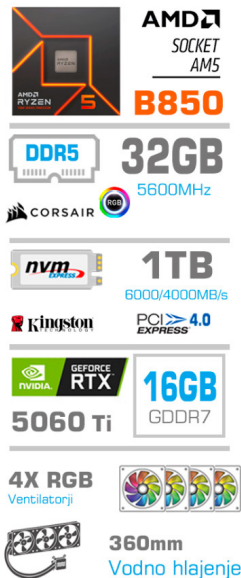

AR-SET d.o.o. Dobravica 10 A 8310 Šentjernej Davčna št.: SI16935381 Tel: 059 048 227

RAČUNALNIK MEGA MT S5 RYZEN 5 9600X/RTX5060TI-16GB/32GB-DDR5/1TB-4.0/750W/BREZ OS/ČRNA RGB + ESTETSKI NAPAVALNI KABLI [SVETLO MODRA / ČRNA]

2.517,00€

SKU: PC-GS5-852A

[Gaming računalniki](#), [Računalniki](#), [Računalniki MEGA](#)

OPIS IZDELKA

MEGA S5 Serija: Estetika in zmogljivost, združeni v eno.

Vstopite v prihodnost igranja in ustvarjanja z našo **MEGA S5 serijo**, ki združuje neprekosljivo zmogljivost z edinstveno estetsko dovršenostjo. Vsak računalnik v tej liniji je ustvarjen za tiste, ki si želijo vrhunsko izkušnjo, ne da bi pri tem sklepali kompromise glede stila. Serija MEGA S5 se ponaša z vrhunskimi komponentami, ki so skrbno izbrane za maksimalno učinkovitost in zanesljivost.