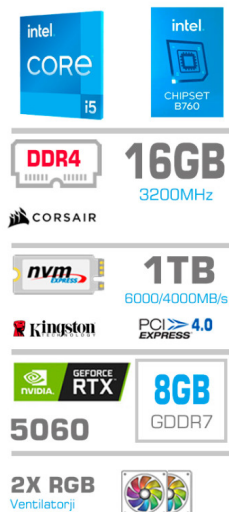

AR-SET d.o.o. Dobravica 10 A 8310 Šentjernej Davčna št.: SI16935381 Tel: 059 048 227

RAČUNALNIK MEGA MT S7X I5-14400F/RTX5060/16GB/1TB-4.0/75 0W/BREZ OS/ČRNA RGB + ESTETSKI NAPAJALNI KABLI [SVETLO MODRA / ČRNA]

1.435,00€

SKU: PC-GS7X-760

[Gaming računalniki](#), [Računalniki](#), [Računalniki MEGA](#)

OPIS IZDELKA

MEGA S7X Intel Serija: Več kot samo igre: Izjemna zmogljivost za vsako nalogo.

Z osnovo na Intel platformi 12., 13., in 14. generacije, naši MEGA S7X računalniki so na voljo v črni ali beli barvi, kar vam omogoča, da izberete slog, ki ustreza vašemu okusu in okolju. Opremljeni z

Antec 750H EC [750W] 80Plus Bronze napajalnikom, zagotavljajo zanesljivo in učinkovito oskrbo z energijo, medtem ko se ponašajo s čudovitim Lian-Li LANCOOL 205M RGB ohišjem, ki prinaša estetsko privlačen dizajn in dinamično osvetlitev.

B760 CHIPSET

Z B760 matično ploščo kot osnovo, naši računalniki omogočajo enostavno razširitev in prilagoditev, ki jo potrebujete. Možnost vgradnje vodnega hlajenja za procesor dodatno izboljša zmogljivost in zanesljivost, kar zagotavlja, da vaš sistem deluje vedno na najvišji ravni.