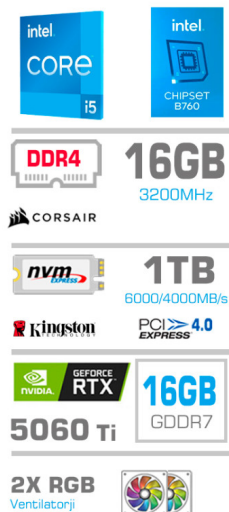

AR-SET d.o.o. Dobravica 10 A 8310 Šentjernej Davčna št.: SI16935381 Tel: 059 048 227

RAČUNALNIK MEGA MT S7X I5-14400F/RTX5060TI-16GB/16GB/1T B/750W/BREZ OS/BELA RGB + ESTETSKI NAPAVALNI KABLI [BELA]

1.867,00€

SKU: PC-GS7X-761

[Gaming računalniki](#), [Računalniki](#), [Računalniki MEGA](#)

OPIS IZDELKA

MEGA S7X Intel Serija: Več kot samo igre: Izjemna zmogljivost za vsako nalogo.

Z osnovo na Intel platformi 12., 13., in 14. generacije, naši MEGA S7X računalniki so na voljo v črni ali beli barvi, kar vam omogoča, da izberete slog, ki ustreza vašemu okusu in okolju. Opremljeni z

Antec 750H EC [750W] 80Plus Bronze napajalnikom, zagotavljajo zanesljivo in učinkovito oskrbo z energijo, medtem ko se ponašajo s čudovitim Lian-Li LANCOOL 205M RGB ohišjem, ki prinaša estetsko privlačen dizajn in dinamično osvetlitev.

B760 CHIPSET

Z B760 matično ploščo kot osnovo, naši računalniki omogočajo enostavno razširitev in prilagoditev, ki jo potrebujete. Možnost vgradnje vodnega hlajenja za procesor dodatno izboljša zmogljivost in zanesljivost, kar zagotavlja, da vaš sistem deluje vedno na najvišji ravni.