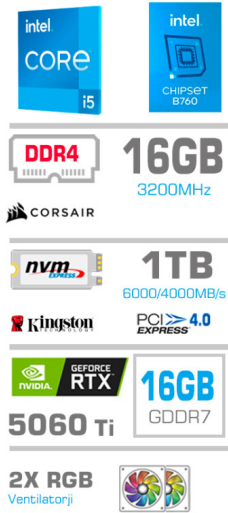

AR-SET d.o.o. Dobravica 10 A 8310 Šentjernej Davčna št.: SI16935381 Tel: 059 048 227

RAČUNALNIK MEGA MT S7X I5-14400F/RTX5060TI-16GB/16GB/1T B/750W/BREZ OS/BELA RGB + ESTETSKI NAPAVALNI KABLI [BELA]

1.867,00€

SKU: PC-GS7X-761

[Gaming računalniki](#), [Računalniki](#), [Računalniki MEGA](#)

OPIS IZDELKA

MEGA S7X Intel Serija: Več kot samo igre: Izjemna zmogljivost za vsako nalogo.

Z osnovo na **Intel platformi 12., 13., in 14. generacije**, naši **MEGA S7X** računalniki so na voljo v **črni ali beli barvi**, kar vam omogoča, da izberete slog, ki ustreza vašemu okusu in okolju. Opremljeni z

Antec 750H EC [750W] 80Plus Bronze napajalnikom, zagotavljajo zanesljivo in učinkovito oskrbo z energijo, medtem ko se ponašajo s čudovitim **Lian-Li LANCOOL 205M RGB** ohišjem, ki prinaša estetsko privlačen dizajn in dinamično osvetlitev.

B760 CHIPSET

Z **B760 matično ploščo** kot osnovo, naši računalniki omogočajo enostavno razširitev in prilagoditev, ki jo potrebujete. Možnost vgradnje **vodnega hlajenja za procesor** dodatno izboljša **zmogljivost in zanesljivost**, kar zagotavlja, da vaš sistem deluje vedno na najvišji ravni.