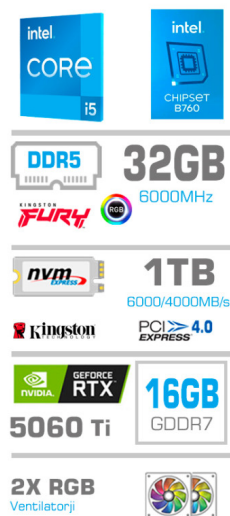

AR-SET d.o.o. Dobravica 10 A 8310 Šentjernej Davčna št.: SI16935381 Tel: 059 048 227

RAČUNALNIK MEGA MT S7X I5-14400F/RTX5060TI-16GB/32GB- DDR5/1TB-4.0/750W/BREZ OS/BELA RGB + ESTETSKI NAPAVALNI KABLI [BELA]

2.247,00€

SKU: PC-GS7X-609

[Gaming računalniki](#), [Računalniki](#), [Računalniki MEGA](#)

OPIS IZDELKA

MEGA S7X Intel Serija: Več kot samo igre: Izjemna zmogljivost za vsako nalogo.

Z osnovo na Intel platformi 12., 13., in 14. generacije, naši MEGA S7X računalniki so na voljo v črni ali beli barvi, kar vam omogoča, da izberete slog, ki ustreza vašemu okusu in okolju. Opremljeni z

Antec 750H EC [750W] 80Plus Bronze napajalnikom, zagotavljajo zanesljivo in učinkovito oskrbo z energijo, medtem ko se ponašajo s čudovitim Lian-Li LANCOOL 205M RGB ohišjem, ki prinaša estetsko privlačen dizajn in dinamično osvetlitev.

B760 CHIPSET

Z B760 matično ploščo kot osnovo, naši računalniki omogočajo enostavno razširitev in prilagoditev, ki jo potrebujete. Možnost vgradnje vodnega hlajenja za procesor dodatno izboljša zmogljivost in zanesljivost, kar zagotavlja, da vaš sistem deluje vedno na najvišji ravni.