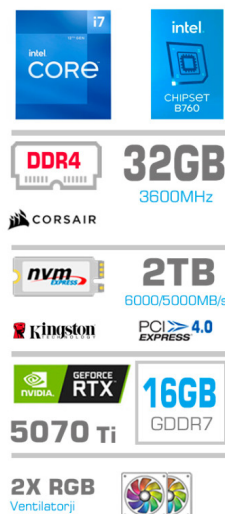

AR-SET d.o.o. Dobravica 10 A 8310 Šentjernej Davčna št.: SI16935381 Tel: 059 048 227

RAČUNALNIK MEGA MT S7X I7-12700K/RTX5070TI/32GB/2TB-4.0/ 750W/BREZ OS/ČRNA RGB + ESTETSKI NAPAVALNI KABLI [RDEČA / ČRNA]

2.688,00€

SKU: PC-GS7X-764

[Gaming računalniki](#), [Računalniki](#), [Računalniki MEGA](#)

OPIS IZDELKA

MEGA S7X Intel Serija: Več kot samo igre: Izjemna zmogljivost za vsako nalogo.

Z osnovo na **Intel platformi 12., 13., in 14. generacije**, naši **MEGA S7X** računalniki so na voljo v **črni ali beli barvi**, kar vam omogoča, da izberete slog, ki ustreza vašemu okusu in okolju. Opremljeni z

Antec 750H EC [750W] 80Plus Bronze napajalnikom, zagotavljajo zanesljivo in učinkovito oskrbo z energijo, medtem ko se ponašajo s čudovitim **Lian-Li LANCOOL 205M RGB** ohišjem, ki prinaša estetsko privlačen dizajn in dinamično osvetlitev.

B760 CHIPSET

Z **B760 matično ploščo** kot osnovo, naši računalniki omogočajo enostavno razširitev in prilagoditev, ki jo potrebujete. Možnost vgradnje **vodnega hlajenja za procesor** dodatno izboljša **zmogljivost in zanesljivost**, kar zagotavlja, da vaš sistem deluje vedno na najvišji ravni.