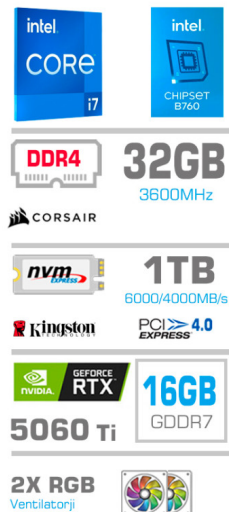

AR-SET d.o.o. Dobravica 10 A 8310 Šentjernej Davčna št.: SI16935381 Tel: 059 048 227

RAČUNALNIK MEGA MT S7X I7-14700F/RTX5060TI-16GB/32GB/1T B/750W/BREZ OS/BELA RGB + ESTETSKI NAPAVALNI KABLI [ČRNA / BELA]

2.257,00€

SKU: PC-GS7X-762

[Gaming računalniki](#), [Računalniki](#), [Računalniki MEGA](#)

OPIS IZDELKA

MEGA S7X Intel Serija: Več kot samo igre: Izjemna zmogljivost za vsako nalogo.

Z osnovo na Intel platformi 12., 13., in 14. generacije, naši MEGA S7X računalniki so na voljo v črni ali beli barvi, kar vam omogoča, da izberete slog, ki ustreza vašemu okusu in okolju. Opremljeni z

Antec 750H EC [750W] 80Plus Bronze napajalnikom, zagotavljajo zanesljivo in učinkovito oskrbo z energijo, medtem ko se ponašajo s čudovitim Lian-Li LANCOOL 205M RGB ohišjem, ki prinaša estetsko privlačen dizajn in dinamično osvetlitev.

B760 CHIPSET

Z B760 matično ploščo kot osnovo, naši računalniki omogočajo enostavno razširitev in prilagoditev, ki jo potrebujete. Možnost vgradnje vodnega hlajenja za procesor dodatno izboljša zmogljivost in zanesljivost, kar zagotavlja, da vaš sistem deluje vedno na najvišji ravni.