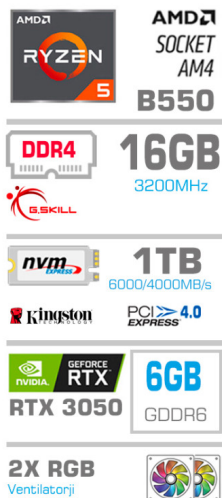

## RAČUNALNIK MEGA MT S7X R5-5500/RTX3050/16GB/1TB-4.0/750 W/BREZ OS/ČRNA RGB

1.087,00€

SKU: PC-GS7X-400A

[Gaming računalniki](#), [Računalniki](#), [Računalniki MEGA](#)