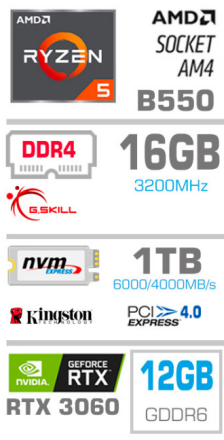

AR-SET d.o.o. Dobravica 10 A 8310 Šentjernej Davčna št.: SI16935381 Tel: 059 048 227

RAČUNALNIK MEGA MT S7X R5-5600G/RTX3060/16GB/1TB-4.0/75 0W/BREZ OS/ČRNA RGB

1.546,00€

SKU: PC-GS7X-401A

[Gaming računalniki](#), [Računalniki](#), [Računalniki MEGA](#)