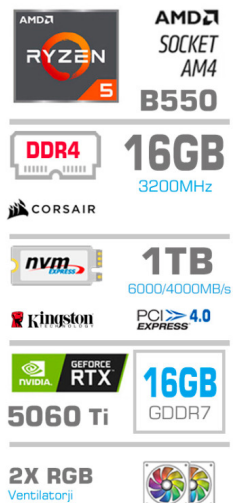

AR-SET d.o.o. Dobravica 10 A 8310 Šentjernej Davčna št.: SI16935381 Tel: 059 048 227

RAČUNALNIK MEGA MT S7X R5-5600X/RTX5060TI-16GB/16GB/1T B-4.0/750W/BREZ OS/ČRNA RGB + ESTETSKI NAPAVALNI KABLI [RUMENA / ČRNA]

1.792,00€

SKU: PC-GS7X-420A

[Gaming računalniki](#), [Računalniki](#), [Računalniki MEGA](#)