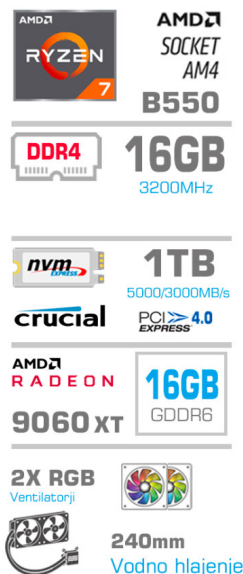

AR-SET d.o.o. Dobravica 10 A 8310 Šentjernej Davčna št.: SI16935381 Tel: 059 048 227

RAČUNALNIK MEGA MT S7X R7-5700X/RX9060 XT/16GB/1TB/750W/BREZ OS/BELA VIJOLIČNA BEL RGB + ESTETSKI NAPAJALNI KABLI [VIJOLIČNA / BELA]

1.661,00€

SKU: PC-GS7X-545A

[Gaming računalniki](#), [Računalniki](#), [Računalniki MEGA](#)

OPIS IZDELKA

MEGA S7X Intel Serija: Več kot samo igre: Izjemna zmogljivost za vsako nalogo.

Z osnovo na Intel platformi 12., 13., in 14. generacije, naši MEGA S7X računalniki so na voljo v črni ali beli barvi, kar vam omogoča, da izberete slog, ki ustreza vašemu okusu in okolju. Opremljeni z

Antec 750H EC [750W] 80Plus Bronze napajalnikom, zagotavljajo zanesljivo in učinkovito oskrbo z energijo, medtem ko se ponašajo s čudovitim Lian-Li LANCOOL 205M RGB ohišjem, ki prinaša estetsko privlačen dizajn in dinamično osvetlitev.

B760 CHIPSET

Z B760 matično ploščo kot osnovo, naši računalniki omogočajo enostavno razširitev in prilagoditev, ki jo potrebujete. Možnost vgradnje vodnega hlajenja za procesor dodatno izboljša zmogljivost in zanesljivost, kar zagotavlja, da vaš sistem deluje vedno na najvišji ravni.