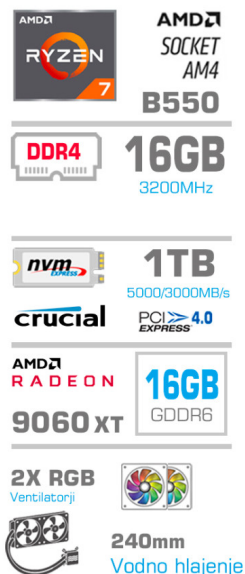

AR-SET d.o.o. Dobravica 10 A 8310 Šentjernej Davčna št.: SI16935381 Tel: 059 048 227

RAČUNALNIK MEGA MT S7X R7-5700X/RX9060 XT/16GB/1TB/750W/BREZ OS/BELA VIJOLIČNA BEL RGB + ESTETSKI NAPAJALNI KABLI [VIJOLIČNA / BELA]

1.661,00€

SKU: PC-GS7X-545A

[Gaming računalniki](#), [Računalniki](#), [Računalniki MEGA](#)

OPIS IZDELKA

MEGA S7X Intel Serija: Več kot samo igre: Izjemna zmogljivost za vsako nalogo.

Z osnovo na Intel platformi 12., 13., in 14. generacije, naši MEGA S7X računalniki so na voljo v črni ali beli barvi, kar vam omogoča, da izberete slog, ki ustreza vašemu okusu in okolju. Opremljeni z

Antec 750H EC [750W] 80Plus Bronze napajalnikom, zagotavljajo zanesljivo in učinkovito oskrbo z energijo, medtem ko se ponašajo s čudovitim Lian-Li LANCOOL 205M RGB ohišjem, ki prinaša estetsko privlačen dizajn in dinamično osvetlitev.

B760 CHIPSET

Z B760 matično ploščo kot osnovo, naši računalniki omogočajo enostavno razširitev in prilagoditev, ki jo potrebujete. Možnost vgradnje vodnega hlajenja za procesor dodatno izboljša zmogljivost in zanesljivost, kar zagotavlja, da vaš sistem deluje vedno na najvišji ravni.