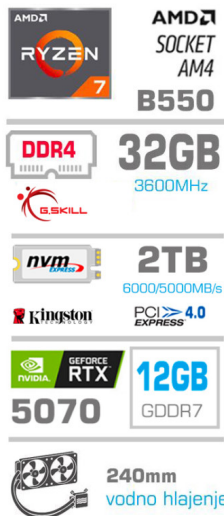

AR-SET d.o.o. Dobravica 10 A 8310 Šentjernej Davčna št.: SI16935381 Tel: 059 048 227

RAČUNALNIK MEGA MT S7X R7-5800X/RTX5070/32GB/2TB-4.0/75 0W/BREZ OS/ČRNA RGB + ESTETSKI NAPAJALNI KABLI [ZELENA / ČRNA]

2.296,00€

SKU: PC-GS7X-411A

[Gaming računalniki](#), [Računalniki](#), [Računalniki MEGA](#)