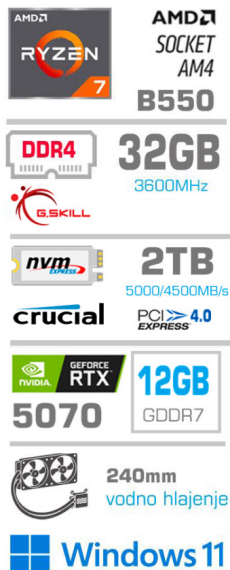

## RAČUNALNIK MEGA MT S7X R7-5800X/RTX5070/32GB/2TB-4.0/75 0W/WIN11HOME/ČRNA RGB + ESTETSKI NAPAJSALNI KABLI [RDEČA / ČRNA]

2.396,00€

SKU: PC-GS7X-411AW

[Gaming računalniki](#), [Računalniki](#), [Računalniki MEGA](#)