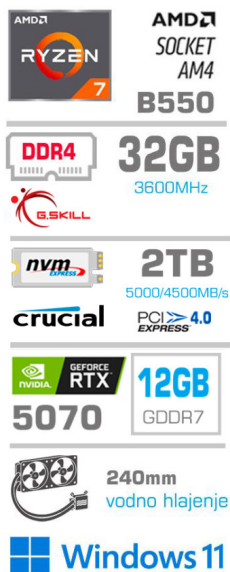

AR-SET d.o.o. Dobravica 10 A 8310 Šentjernej Davčna št.: SI16935381 Tel: 059 048 227

RAČUNALNIK MEGA MT S7X R7-5800X/RTX5070/32GB/2TB-4.0/75 0W/WIN11HOME/ČRNA RGB + ESTETSKI NAPAVALNI KABLI [RDEČA / ČRNA]

2.396,00€

SKU: PC-GS7X-411AW

[Gaming računalniki](#), [Računalniki](#), [Računalniki MEGA](#)