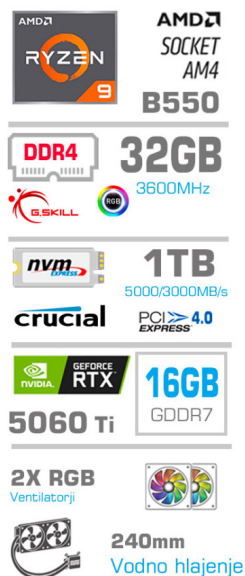

AR-SET d.o.o. Dobravica 10 A 8310 Šentjernej Davčna št.: SI16935381 Tel: 059 048 227

RAČUNALNIK MEGA MT S7X R9-5950X/RTX5060TI-16GB/32GB/1T B/750W/BREZ OS/RGB + ESTETSKI NAPAJALNI KABLI [RUMENA / ČRNA]

2.234,00€

SKU: PC-GS7X-424A

[Gaming računalniki](#), [Računalniki](#), [Računalniki MEGA](#)