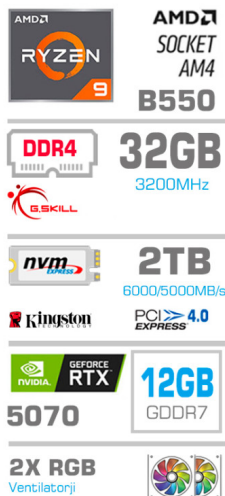

## RAČUNALNIK MEGA MT S7X R9-5950X/RTX5070/32GB/2TB-4.0/75 0W/BREZ OS/ČRNA RGB + ESTETSKI NAPAJALNI KABLI [RDEČA / ČRNA]

2.272,00€

SKU: PC-GS7X-421A

[Gaming računalniki](#), [Računalniki](#), [Računalniki MEGA](#)