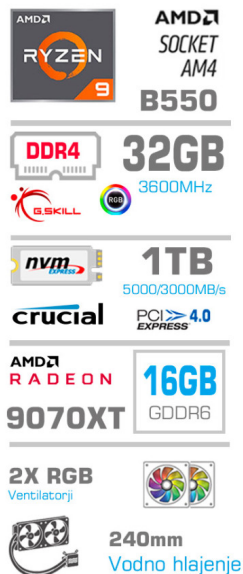

AR-SET d.o.o. Dobravica 10 A 8310 Šentjernej Davčna št.: SI16935381 Tel: 059 048 227

RAČUNALNIK MEGA MT S7X R9-5950X/RX9070 XT/32GB/1TB/750W/BREZ OS/BELA RGB + ESTETSKI NAPAVALNI KABLI [VIJOLA / BELA]

2.548,00€

SKU: PC-GS7X-423A

[Gaming računalniki](#), [Računalniki](#), [Računalniki MEGA](#)