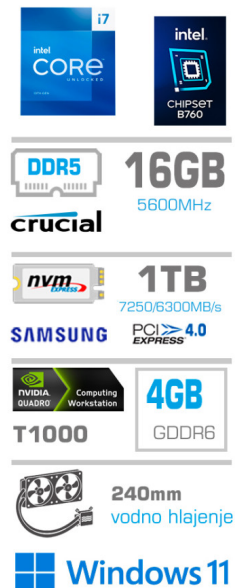

## RAČUNALNIK MEGA MT S7X WORKSTATION I7-13700F/T1000-4GB/16GB- DDR5/1TB-4.0/750W/WIN11PRO/ČRN A

2.133,00€

SKU: PC-GS7X-726W

[Delovne postaje](#), [Računalniki](#), [Računalniki MEGA](#)