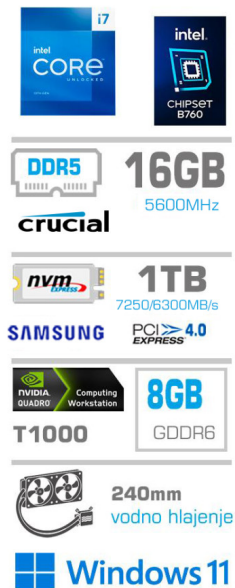

AR-SET d.o.o. Dobravica 10 A 8310 Šentjernej Davčna št.: SI16935381 Tel: 059 048 227

RAČUNALNIK MEGA MT S7X WORKSTATION I7-13700F/T1000-8GB/16GB- DDR5/1TB-4.0/750W/WIN11PRO/ČRN A

2.168,00€

SKU: PC-GS7X-725W

[Delovne postaje](#), [Računalniki](#), [Računalniki
MEGA](#)

OPIS IZDELKA

MEGA S7X Intel Serija: Več kot samo igre: Izjemna zmogljivost za vsako nalogo.

Z osnovo na Intel platformi 12., 13., in 14. generacije, naši MEGA S7X računalniki so na voljo v črni ali beli barvi, kar vam omogoča, da izberete slog, ki ustreza vašemu okusu in okolju. Opremljeni z

Antec 750H EC [750W] 80Plus Bronze napajalnikom, zagotavljajo zanesljivo in učinkovito oskrbo z energijo, medtem ko se ponašajo s čudovitim Lian-Li LANCOOL 205M RGB ohišjem, ki prinaša estetsko privlačen dizajn in dinamično osvetlitev.

B760 CHIPSET

Z B760 matično ploščo kot osnovo, naši računalniki omogočajo enostavno razširitev in prilagoditev, ki jo potrebujete. Možnost vgradnje vodnega hlajenja za procesor dodatno izboljša zmogljivost in zanesljivost, kar zagotavlja, da vaš sistem deluje vedno na najvišji ravni.