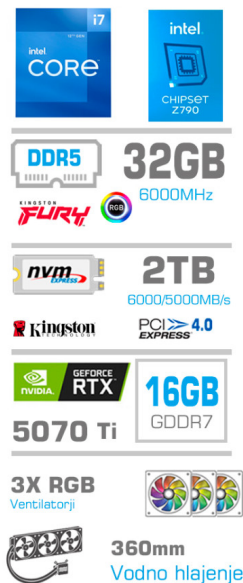

AR-SET d.o.o. Dobravica 10 A 8310 Šentjernej Davčna št.: SI16935381 Tel: 059 048 227

RAČUNALNIK MEGA TWR S10 I7-12700K/RTX5070TI/32GB- DDR5/2TB-4.0/1000W/BREZ OS/ČRNA RGB + ESTETSKI NAPAVALNI KABLI [ZELENA / ČRNA]

3.234,00€

SKU: PC-GS10-790

[Gaming računalniki](#), [Računalniki](#), [Računalniki MEGA](#)

OPIS IZDELKA

"Za igralce, ki zahtevajo največ."

MEGA S10 Intel računalniki so izdelani na Intelovi platformi Z790, ki omogoča izjemno **zmogljivost** in stabilnost. Podpirajo najbolj zmogljive Intel Core i9 procesorjev, kar zagotavlja brezkompromisno izkušnjo pri igranju najnovejših iger in izvajanju zahtevnih aplikacij.

Lian Li ohišje in zmogljivo napajanje

Z ohišjem Lian Li 215, ki je na voljo v črni ali beli barvi ter omogoča podporo do 360mm vodnega hlajenja, so MEGA S10 Intel računalniki oblikovani za najzahtevnejše igralce. Njihova robustna zasnova zagotavlja optimalno hlajenje in estetsko dovršenost. Opremljeni so z Antec HCG 1000 napajalnikom, ki zagotavlja 1000W 80Plus Gold pri 92% učinkovitosti.