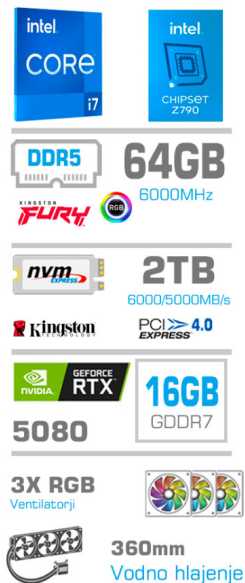

AR-SET d.o.o. Dobravica 10 A 8310 Šentjernej Davčna št.: SI16935381 Tel: 059 048 227

RAČUNALNIK MEGA TWR S10 I7-14700K/RTX5080/64GB- DDR5/2TB-4.0/1050W/BREZ OS/ČRNA ZELENA / ČRNA RGB + ESTETSKI NAPAJALNI KABLI [RDEČA / ČRNA]

4.474,00€

SKU: PC-GS10-791

[Gaming računalniki](#), [Računalniki](#), [Računalniki MEGA](#)

OPIS IZDELKA

"Za igralce, ki zahtevajo največ."

MEGA S10 Intel računalniki so izdelani na Intelovi platformi Z790, ki omogoča izjemno **zmogljivost** in stabilnost. Podpirajo najbolj zmogljive Intel Core i9 procesorjev, kar zagotavlja brezkompromisno izkušnjo pri igranju najnovejših iger in izvajanju zahtevnih aplikacij.