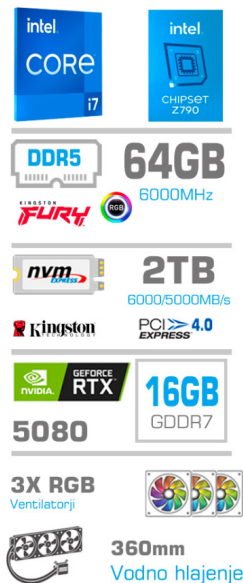

AR-SET d.o.o. Dobravica 10 A 8310 Šentjernej Davčna št.: SI16935381 Tel: 059 048 227

RAČUNALNIK MEGA TWR S10 I7-14700K/RTX5080/64GB- DDR5/2TB-4.0/1050W/BREZ OS/ČRNA ZELENA / ČRNA RGB + ESTETSKI NAPAJALNI KABLI [RDEČA / ČRNA]

4.451,00€

SKU: PC-GS10-791

[Gaming računalniki](#), [Računalniki](#), [Računalniki MEGA](#)

OPIS IZDELKA

"Za igralce, ki zahtevajo največ."

MEGA S10 Intel računalniki so izdelani na Intelovi platformi Z790, ki omogoča izjemno **zmogljivost** in stabilnost. Podpirajo najbolj zmogljive Intel Core i9 procesorjev, kar zagotavlja brezkompromisno izkušnjo pri igranju najnovejših iger in izvajanju zahtevnih aplikacij.