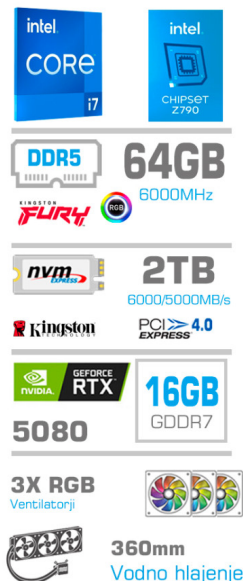

AR-SET d.o.o. Dobravica 10 A 8310 Šentjernej Davčna št.: SI16935381 Tel: 059 048 227

RAČUNALNIK MEGA TWR S10 I7-14700K/RTX5080/64GB- DDR5/2TB-4.0/1050W/BREZ OS/ČRNA ZELENA / ČRNA RGB + ESTETSKI NAPAJALNI KABLI [RDEČA / ČRNA]

4.451,00€

SKU: PC-GS10-791

[Gaming računalniki](#), [Računalniki](#), [Računalniki MEGA](#)

OPIS IZDELKA

"Za igralce, ki zahtevajo največ."

MEGA S10 Intel računalniki so izdelani na Intelovi platformi Z790, ki omogoča izjemno **zmogljivost** in stabilnost. Podpirajo najbolj zmogljive Intel Core i9 procesorjev, kar zagotavlja brezkompromisno izkušnjo pri igranju najnovejših iger in izvajanju zahtevnih aplikacij.