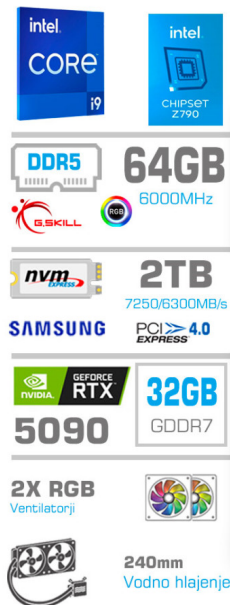

AR-SET d.o.o. Dobravica 10 A 8310 Šentjernej Davčna št.: SI16935381 Tel: 059 048 227

RAČUNALNIK MEGA TWR S10 I9-14900K/RTX5090/64GB- DDR5/2TB-4.0/1000W/BREZ OS/ČRNA RGB

7.957,00€

SKU: PC-GS10-913

[Gaming računalniki](#), [Računalniki](#), [Računalniki MEGA](#)

OPIS IZDELKA

"Za igralce, ki zahtevajo največ."

MEGA S10 Intel računalniki so izdelani na Intelovi platformi Z790, ki omogoča izjemno **zmogljivost** in stabilnost. Podpirajo najbolj zmogljive **Intel Core i9** procesorjev, kar zagotavlja brezkompromisno izkušnjo pri igranju najnovejših iger in izvajanju **zahtevnih** aplikacij.

Procesor:	Intel Core i9-14900K 24C/32T 3.2GHz/5.8GHz
Osnovna plošča:	Z790 ATX DDR5 (Gigabyte, Asus, MSI)
Hlajenje:	Vodno hlajenje Valkyrie V240 Lite - 240mm ARGB - črna
Sistemski pomnilnik (RAM):	KIT (2x32GB) DDR5 RGB (Kingston, Corsair, G.Skill, Lexar ali Crucial)
Shranjevanje:	Disk SSD M.2 NVMe PCIe 4.0 2TB Samsung 990 EVO Plus 7250/6300MB/s
Grafična kartica:	nVidia RTX5090 Palit GameRock OC 32GB GDDR7
Napajalnik:	Antec HCG 1000 [1000W] 80Plus Gold - 92%
Ohišje:	Lian-Li LANCOOL 215 črna - RGB
Mere:	Š:21,5cm, V:48,2cm, G:46,2cm
Priključki USB (ohišje spredaj):	2xUSB3.0 4xUSB2.0
Priključki USB (osnovna plošča):	3xUSB3.2 1xUSB-C