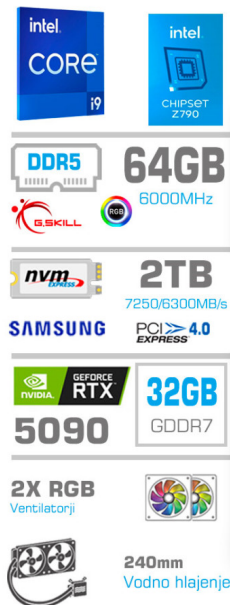

AR-SET d.o.o. Dobravica 10 A 8310 Šentjernej Davčna št.: SI16935381 Tel: 059 048 227

RAČUNALNIK MEGA TWR S10 I9-14900K/RTX5090/64GB- DDR5/2TB-4.0/1000W/BREZ OS/ČRNA RGB

7.957,00€

SKU: PC-GS10-913

[Gaming računalniki](#), [Računalniki](#), [Računalniki MEGA](#)

OPIS IZDELKA

"Za igralce, ki zahtevajo največ."

MEGA S10 Intel računalniki so izdelani na Intelovi platformi **Z790**, ki omogoča izjemno **zmogljivost** in stabilnost. Podpirajo najbolj zmogljive **Intel Core i9** procesorjev, kar zagotavlja brezkompromisno izkušnjo pri igranju najnovejših iger in izvajanju **zahtevnih** aplikacij.

Procesor:	Intel Core i9-14900K 24C/32T 3.2GHz/5.8GHz
Osnovna plošča:	Z790 ATX DDR5 (Gigabyte, Asus, MSI)
Hlajenje:	Vodno hlajenje Valkyrie V240 Lite - 240mm ARGB - črna
Sistemski pomnilnik (RAM):	KIT (2x32GB) DDR5 RGB (Kingston, Corsair, G.Skill, Lexar ali Crucial)
Shranjevanje:	Disk SSD M.2 NVMe PCIe 4.0 2TB Samsung 990 EVO Plus 7250/6300MB/s
Grafična kartica:	nVidia RTX5090 Palit GameRock OC 32GB GDDR7
Napajalnik:	Antec HCG 1000 [1000W] 80Plus Gold - 92%
Ohišje:	Lian-Li LANCOOL 215 črna - RGB
Mere:	Š:21,5cm, V:48,2cm, G:46,2cm
Priključki USB (ohišje spredaj):	2xUSB3.0 4xUSB2.0
Priključki USB (osnovna plošča):	3xUSB3.2 1xUSB-C