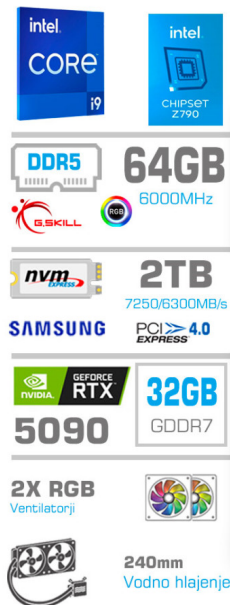

AR-SET d.o.o. Dobravica 10 A 8310 Šentjernej Davčna št.: SI16935381 Tel: 059 048 227

RAČUNALNIK MEGA TWR S10 I9-14900K/RTX5090/64GB- DDR5/2TB-4.0/1000W/BREZ OS/ČRNA RGB

7.901,00€

SKU: PC-GS10-913

[Gaming računalniki](#), [Računalniki](#), [Računalniki MEGA](#)

OPIS IZDELKA

"Za igralce, ki zahtevajo največ."

MEGA S10 Intel računalniki so izdelani na Intelovi platformi Z790, ki omogoča izjemno **zmogljivost** in stabilnost. Podpirajo najbolj zmogljive **Intel Core i9** procesorjev, kar zagotavlja brezkompromisno izkušnjo pri igranju najnovejših iger in izvajanju **zahtevnih** aplikacij.

Procesor:	Intel Core i9-14900K 24C/32T 3.2GHz/5.8GHz
Osnovna plošča:	Z790 ATX DDR5 (Gigabyte, Asus, MSI)
Hlajenje:	Vodno hlajenje Valkyrie V240 Lite - 240mm ARGB - črna
Sistemski pomnilnik (RAM):	KIT (2x32GB) DDR5 RGB (Kingston, Corsair, G.Skill, Lexar ali Crucial)
Shranjevanje:	Disk SSD M.2 NVMe PCIe 4.0 2TB Samsung 990 EVO Plus 7250/6300MB/s
Grafična kartica:	nVidia RTX5090 Palit GameRock OC 32GB GDDR7
Napajalnik:	Antec HCG 1000 [1000W] 80Plus Gold - 92%
Ohišje:	Lian-Li LANCOOL 215 črna - RGB
Mere:	Š:21,5cm, V:48,2cm, G:46,2cm
Priključki USB (ohišje spredaj):	2xUSB3.0 4xUSB2.0
Priključki USB (osnovna plošča):	3xUSB3.2 1xUSB-C