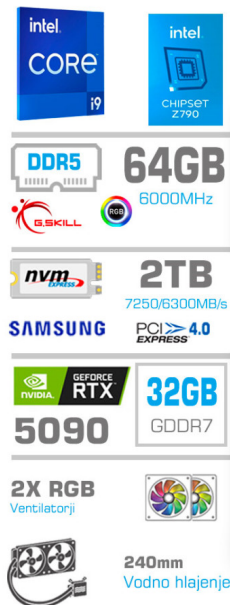

AR-SET d.o.o. Dobravica 10 A 8310 Šentjernej Davčna št.: SI16935381 Tel: 059 048 227

RAČUNALNIK MEGA TWR S10 I9-14900K/RTX5090/64GB- DDR5/2TB-4.0/1000W/BREZ OS/ČRNA RGB

7.901,00€

SKU: PC-GS10-913

[Gaming računalniki](#), [Računalniki](#), [Računalniki MEGA](#)

OPIS IZDELKA

"Za igralce, ki zahtevajo največ."

MEGA S10 Intel računalniki so izdelani na Intelovi platformi Z790, ki omogoča izjemno **zmogljivost** in stabilnost. Podpirajo najbolj zmogljive Intel Core i9 procesorjev, kar zagotavlja brezkompromisno izkušnjo pri igranju najnovejših iger in izvajanju zahtevnih aplikacij.

Procesor:	Intel Core i9-14900K 24C/32T 3.2GHz/5.8GHz
Osnovna plošča:	Z790 ATX DDR5 (Gigabyte, Asus, MSI)
Hlajenje:	Vodno hlajenje Valkyrie V240 Lite - 240mm ARGB - črna
Sistemski pomnilnik (RAM):	KIT (2x32GB) DDR5 RGB (Kingston, Corsair, G.Skill, Lexar ali Crucial)
Shranjevanje:	Disk SSD M.2 NVMe PCIe 4.0 2TB Samsung 990 EVO Plus 7250/6300MB/s
Grafična kartica:	nVidia RTX5090 Palit GameRock OC 32GB GDDR7
Napajalnik:	Antec HCG 1000 [1000W] 80Plus Gold - 92%
Ohišje:	Lian-Li LANCOOL 215 črna - RGB
Mere:	Š:21,5cm, V:48,2cm, G:46,2cm
Priključki USB (ohišje spredaj):	2xUSB3.0 4xUSB2.0
Priključki USB (osnovna plošča):	3xUSB3.2 1xUSB-C