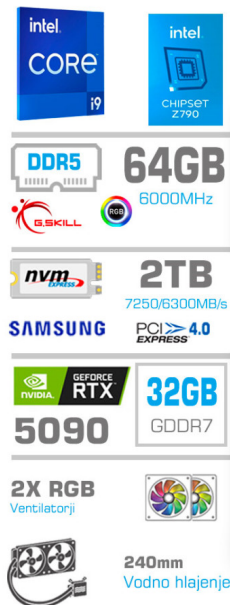

AR-SET d.o.o. Dobravica 10 A 8310 Šentjernej Davčna št.: SI16935381 Tel: 059 048 227

RAČUNALNIK MEGA TWR S10 I9-14900K/RTX5090/64GB- DDR5/2TB-4.0/1000W/BREZ OS/ČRNA RGB

7.909,00€

SKU: PC-GS10-913

[Gaming računalniki](#), [Računalniki](#), [Računalniki MEGA](#)

OPIS IZDELKA

"Za igralce, ki zahtevajo največ."

MEGA S10 Intel računalniki so izdelani na Intelovi platformi Z790, ki omogoča izjemno **zmogljivost** in stabilnost. Podpirajo najbolj zmogljive Intel Core i9 procesorjev, kar zagotavlja brezkompromisno izkušnjo pri igranju najnovejših iger in izvajanju zahtevnih aplikacij.

Procesor:	Intel Core i9-14900K 24C/32T 3.2GHz/5.8GHz
Osnovna plošča:	Z790 ATX DDR5 (Gigabyte, Asus, MSI)
Hlajenje:	Vodno hlajenje Valkyrie V240 Lite - 240mm ARGB - črna
Sistemski pomnilnik (RAM):	KIT (2x32GB) DDR5 RGB (Kingston, Corsair, G.Skill, Lexar ali Crucial)
Shranjevanje:	Disk SSD M.2 NVMe PCIe 4.0 2TB Samsung 990 EVO Plus 7250/6300MB/s
Grafična kartica:	nVidia RTX5090 Palit GameRock OC 32GB GDDR7
Napajalnik:	Antec HCG 1000 [1000W] 80Plus Gold - 92%
Ohišje:	Lian-Li LANCOOL 215 črna - RGB
Mere:	Š:21,5cm, V:48,2cm, G:46,2cm
Priključki USB (ohišje spredaj):	2xUSB3.0 4xUSB2.0
Priključki USB (osnovna plošča):	3xUSB3.2 1xUSB-C