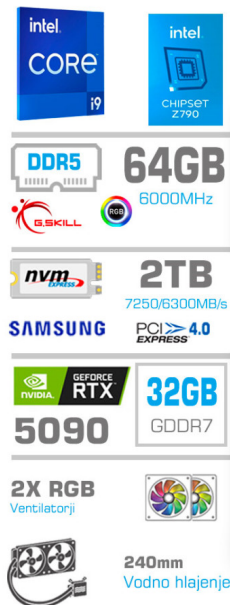

## RAČUNALNIK MEGA TWR S10 I9-14900K/RTX5090/64GB- DDR5/2TB-4.0/1000W/BREZ OS/ČRNA RGB

7.909,00€

SKU: PC-GS10-913

[Gaming računalniki](#), [Računalniki](#), [Računalniki MEGA](#)