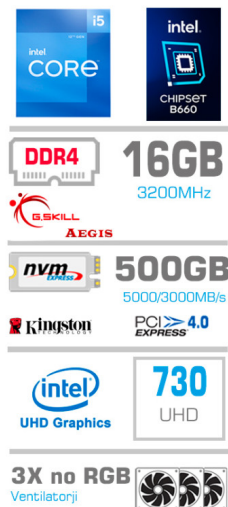

## RAČUNALNIK MEGA TWR S7 I5-12400/INTEL 730/16GB/500GB/750W/BREZ OS RGB

886,00€

SKU: PC-GS7X-260

[Osebni in poslovni računalniki](#), [Računalniki](#),  
[Računalniki MEGA](#)