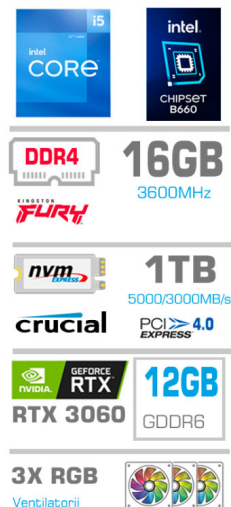

AR-SET d.o.o. Dobravica 10 A 8310 Šentjernej Davčna št.: SI16935381 Tel: 059 048 227

RAČUNALNIK MEGA TWR S7 I5-12400F/RTX3060/16GB/1TB-4.0/75 0W/BREZ OS RGB

1.364,00€

SKU: PC-GS7-506

[Gaming računalniki](#), [Računalniki](#), [Računalniki MEGA](#)

OPIS IZDELKA

VIZIJA MEGA S7 SERIJE

Odkrijte vrhunec igralne zmogljivosti z našo **Intel MEGA S7 serijo**, ki predstavlja harmonijo najnovejše tehnologije in brezkompromisne kakovosti. Vsak model iz te linije je opremljen z robustnim **Antec 750H EC napajalnikom [750W]** **80+ Bronze**, ki zagotavlja 88% učinkovitost in zanesljivo moč za najzahtevnejše naloge. Oblečen v vizualno privlačno **Antec NX260 črno ohišje z dinamično RGB osvetlitvijo**, vsak MEGA S7 ponuja estetiko, ki se ujema z njegovo zmogljivostjo.

B660 CHIPSET

Z osnovo na **B660 matični plošči**, ta serija prinaša popolno ravnovesje med vrhunsko tehnologijo in izjemnimi možnostmi nadgradenj. Odprt svet prilagoditev čaka z možnostjo razširitve grafičnih kartic od **RTX 3050 pa vse do impresivnega RTX 4070Ti Super**, omogočajoč tako brezhibno igranje najnovejših iger kot tudi brezskrbno delo z grafično zahtevnimi aplikacijami.