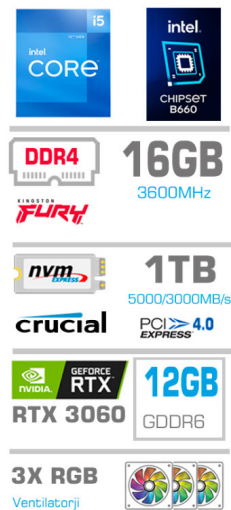

## RAČUNALNIK MEGA TWR S7 I5-12400F/RTX3060/16GB/1TB-4.0/75 0W/BREZ OS RGB

1.362,00€

SKU: PC-GS7-506

[Gaming računalniki](#), [Računalniki](#), [Računalniki MEGA](#)