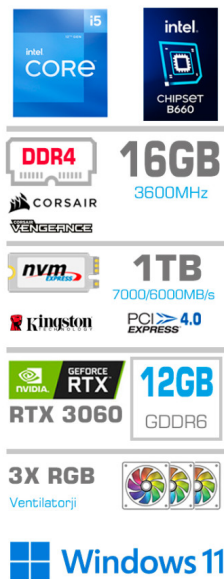

AR-SET d.o.o. Dobravica 10 A 8310 Šentjernej Davčna št.: SI16935381 Tel: 059 048 227

RAČUNALNIK MEGA TWR S7 I5-12400F/RTX3060/16GB/1TB-4.0/75 0W/WIN11HOME

1.606,00€

SKU: PC-GS7-502

[Gaming računalniki](#), [Računalniki](#), [Računalniki MEGA](#)

OPIS IZDELKA

VIZIJA MEGA S7 SERIJE

Odkrijte vrhunec igralne zmogljivosti z našo **Intel MEGA S7 serijo**, ki predstavlja harmonijo najnovejše tehnologije in brezkompromisne kakovosti. Vsak model iz te linije je opremljen z robustnim **Antec 750H EC napajalnikom [750W]** **80+ Bronze**, ki zagotavlja 88% učinkovitost in zanesljivo moč za najzahtevnejše naloge. Oblečen v vizualno privlačno **Antec NX260 črno ohišje z dinamično RGB osvetlitvijo**, vsak MEGA S7 ponuja estetiko, ki se ujema z njegovo zmogljivostjo.

B660 CHIPSET

Z osnovo na **B660 matični plošči**, ta serija prinaša popolno ravnovesje med vrhunsko tehnologijo in izjemnimi možnostmi nadgradenj. Odprt svet prilagoditev čaka z možnostjo razširitve grafičnih kartic od **RTX 3050 pa vse do impresivnega RTX 4070Ti Super**, omogočajoč tako brezhibno igranje najnovejših iger kot tudi brezskrbno delo z grafično zahtevnimi aplikacijami.